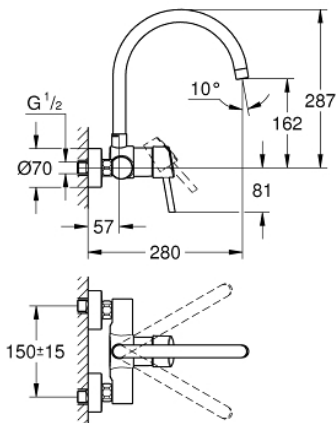

32 667 001 **CONCETTO EINHAND-SPÜLTISCHBATTERIE, 1/2"**

PRODUKTBESCHREIBUNG

- Farbe: chrom
- Wandmontage
- GROHE Long-Life Oberfläche
- GROHE SilkMove 46 mm Keramikkartusche
- Auslauf mit Mousseur
- variabel einstellbare Mengenbegrenzung
- schwenkbarer Rohauslauf
- Schwenkbereich 360°
- Ausladung 280 mm
- S-Anschlüsse
- Maximaler Durchfluss (bei 3 bar): 13,5 l/min

32 667 001 **CONCETTO EINHAND-SPÜLTISCHBATTERIE, 1/2"**

ERSATZTEILE, März 2010 – jetzt

- 1: Hebel (Bestell-Nr. 46723000)
- 2: Kappe (Bestell-Nr. 46578000)
- 3: Kartusche (Bestell-Nr. 46048000)
- 4: Auslauf (Bestell-Nr. 13266000)
- 4.1: Dichtung (Bestell-Nr. 0128500M)
- 4.2: Sicherungsring (Bestell-Nr. 0485300M)
- 4.3: Mousseur (Bestell-Nr. 06574000)
- 4.3: Mousseur (Bestell-Nr. 13935000)
- 5: Anschlußverschraubung, 1/2" (Bestell-Nr. 45044000)
- 6: S-Anschluss (Bestell-Nr. 12662000)
- 7: Spezialschlüssel (Bestell-Nr. 19377000)*
- 8: Verlängerung 3/4", 20 mm (Bestell-Nr. 0713000M)*