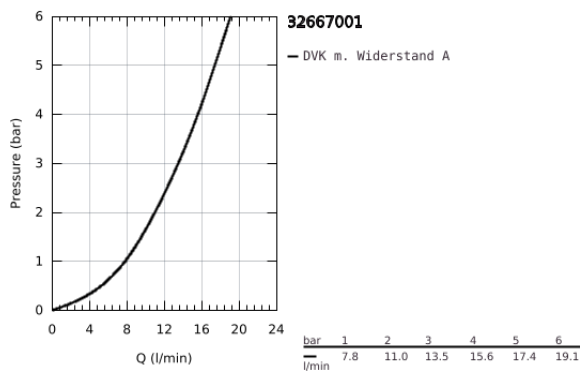

32 667 001 **CONCETTO EINHAND-SPÜLTISCHBATTERIE, 1/2"**

PRODUKTBESCHREIBUNG

- Farbe: chrom
- Wandmontage
- GROHE Long-Life Oberfläche
- GROHE SilkMove 46 mm Keramikkartusche
- Auslauf mit Mousseur
- variabel einstellbare Mengenbegrenzung
- schwenkbarer Rohauslauf
- Schwenkbereich 360°
- Ausladung 280 mm
- S-Anschlüsse
- Maximaler Durchfluss (bei 3 bar): 13,5 l/min

32 667 001 **CONCETTO EINHAND-SPÜLTISCHBATTERIE, 1/2"**

ERSATZTEILE, März 2010 – jetzt

- 1: Hebel (Bestell-Nr. 46723000)
- 2: Kappe (Bestell-Nr. 46578000)
- 3: Kartusche (Bestell-Nr. 46048000)
- 4: Auslauf (Bestell-Nr. 13266000)
- 4.1: Dichtung (Bestell-Nr. 0128500M)
- 4.2: Sicherungsring (Bestell-Nr. 0485300M)
- 4.3: Mousseur (Bestell-Nr. 06574000)
- 4.3: Mousseur (Bestell-Nr. 13935000)
- 5: Anschlußverschraubung, 1/2" (Bestell-Nr. 45044000)
- 6: S-Anschluss (Bestell-Nr. 12662000)
- 7: Spezialschlüssel (Bestell-Nr. 19377000)*
- 8: Verlängerung 3/4", 20 mm (Bestell-Nr. 0713000M)*