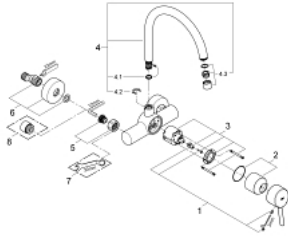

32 667 001 **CONCETTO EINHAND-SPÜLTISCHBATTERIE, 1/2"**

PRODUKTBESCHREIBUNG

- Farbe: chrom
- Wandmontage
- GROHE Long-Life Oberfläche
- GROHE SilkMove 46 mm Keramikkartusche
- Auslauf mit Mousseur
- variabel einstellbare Mengenbegrenzung
- schwenkbarer Rohauslauf
- Schwenkbereich 360°
- Ausladung 280 mm
- S-Anschlüsse
- Maximaler Durchfluss (bei 3 bar): 13,5 l/min

32 667 001 **CONCETTO EINHAND-SPÜLTISCHBATTERIE, 1/2"**

ERSATZTEILE, März 2010 – jetzt

- 1: Hebel (Bestell-Nr. 46723000)
- 2: Kappe (Bestell-Nr. 46578000)
- 3: Kartusche (Bestell-Nr. 46048000)
- 4: Auslauf (Bestell-Nr. 13266000)
- 4.1: Dichtung (Bestell-Nr. 0128500M)
- 4.2: Sicherungsring (Bestell-Nr. 0485300M)
- 4.3: Mousseur (Bestell-Nr. 06574000)
- 4.3: Mousseur (Bestell-Nr. 13935000)
- 5: Anschlußverschraubung, 1/2" (Bestell-Nr. 45044000)
- 6: S-Anschluss (Bestell-Nr. 12662000)
- 7: Spezialschlüssel (Bestell-Nr. 19377000)*
- 8: Verlängerung 3/4", 20 mm (Bestell-Nr. 0713000M)*